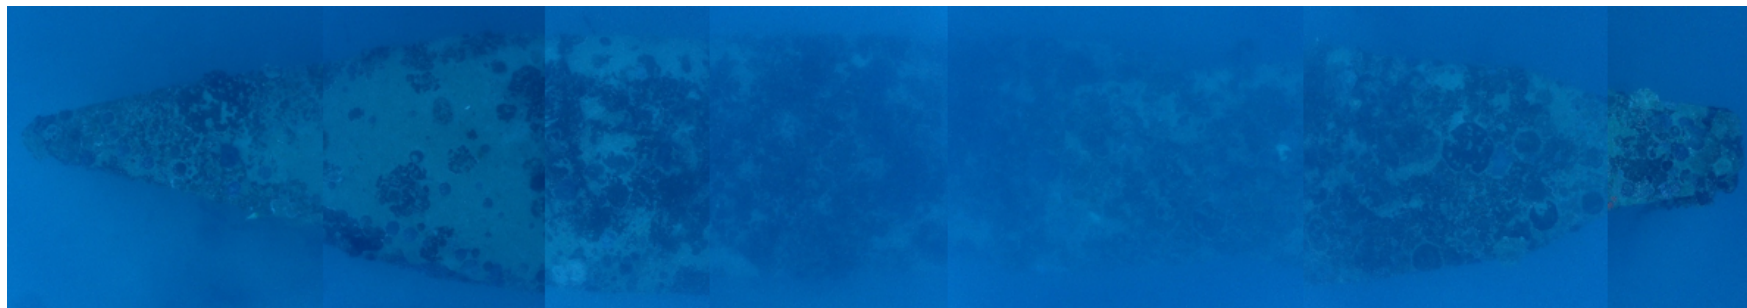

☆台船

動画URL <https://www.youtube.com/watch?v=cVbusrmQoq8>

水中測量結果 全長 59.5m 幅 6.0m Bottom Depth : 36m[船尾],36m[船首] Top Depth : 31m[船尾],28m[船首]

船尾

沈没船パノラマ写真

船首

各部詳細写真